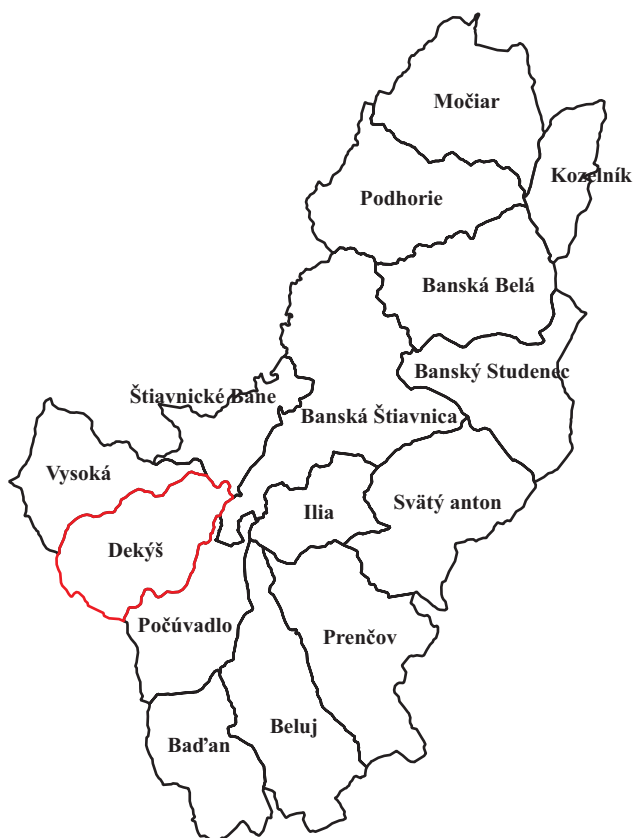

Umiestnenie modelového územia v rámci S-JTSK

-  Hrana a číslo kladu mapy mierky 1 : 10 000 súradnicového systému S-JTSK
-  Hranica katastrálneho územia obce Dekýš

Vymedzenie modelového územia Dekýš v okrese Banská Štiavnica

-  Katastrálne hranice obcí v okrese Banská Štiavnica
-  Katastrálne hranice modelového územia